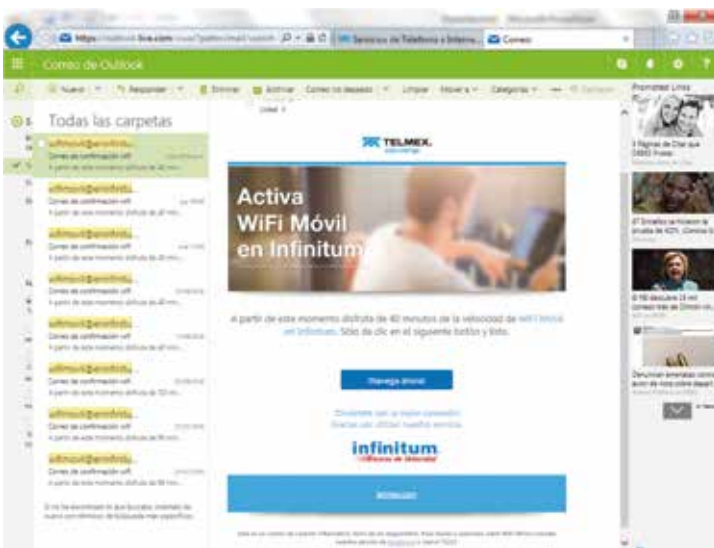

## Invitado

Si no eres cliente **infinitum**, también puedes disfrutar de la velocidad de Infinitum; tienes dos opciones: **por correo o Facebook**.

**Desde tu computadora (con correo electrónico)** sigue los siguientes pasos:

Desde tu panel de control selecciona la opción **redes e internet**.

En centro de **redes y servicios compartidos**, selecciona **conectarse a una red**.

Da clic en **"infinitum movil"** y abre tu navegador. Te aparecerá la siguiente pantalla (en caso de que no aparezca, dale actualizar a tu navegador).

Abre el mail que te mandamos y da clic en **¡Navegar ahora!**

¡LISTO!

Ya estás conectado y puedes empezar a navegar.