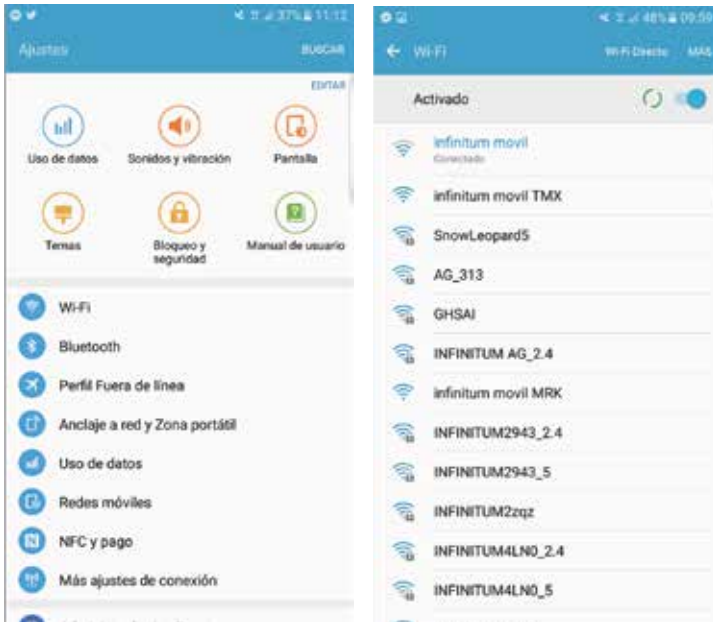

## **Cliente Infinitem.**

Número Infinitem y código postal (tal como aparecen en tu Recibo Telmex).

¡LISTO!

Ya estás conectado y puedes navegar de  
manera ilimitada.

# ¡Conectarte con WiFi Móvil en Infinitum ahora es más sencillo!

Desde tu **smartphone**  
sigue los siguientes pasos:

En ajustes, enciende tu WiFi,  
selecciona la red "**infinitum movil**"  
y da clic en la opción conectarse.