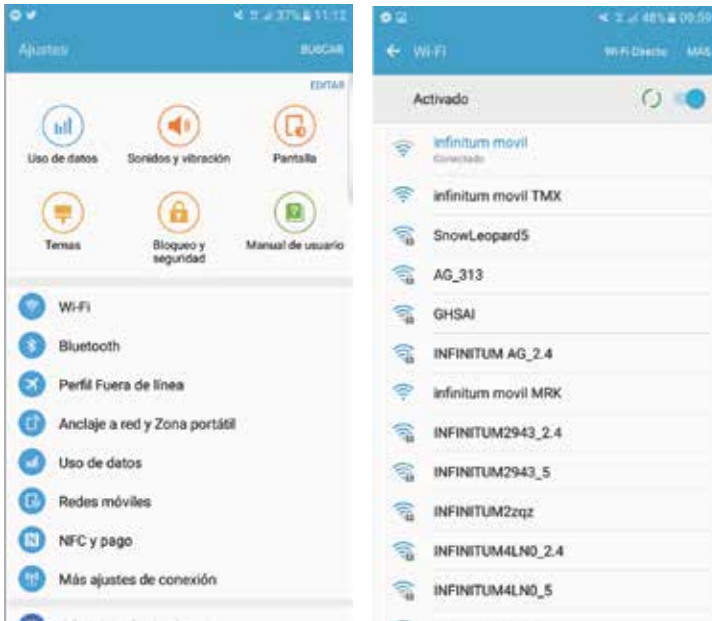

Desde tu panel de control selecciona la opción **redes e internet**.

En centro de **redes y servicios compartidos**, selecciona **conectarse a una red**.

Da clic en **"infinitum movil"** y abre tu navegador. Te aparecerá la siguiente pantalla (en caso de que no aparezca, dale actualizar a tu navegador).

Abre el mail que te mandamos y da clic en **¡Navegar ahora!**

¡LISTO!

Ya estás conectado y puedes empezar a navegar.

# ¡Conectarte con WiFi Móvil en Infinitum ahora es más sencillo!

Desde tu **smartphone** (correo electrónico)  
sigue los siguientes pasos:

En ajustes, enciende tu WiFi,  
selecciona la red "**infinitum movil**"  
y da clic en la opción conectarse.