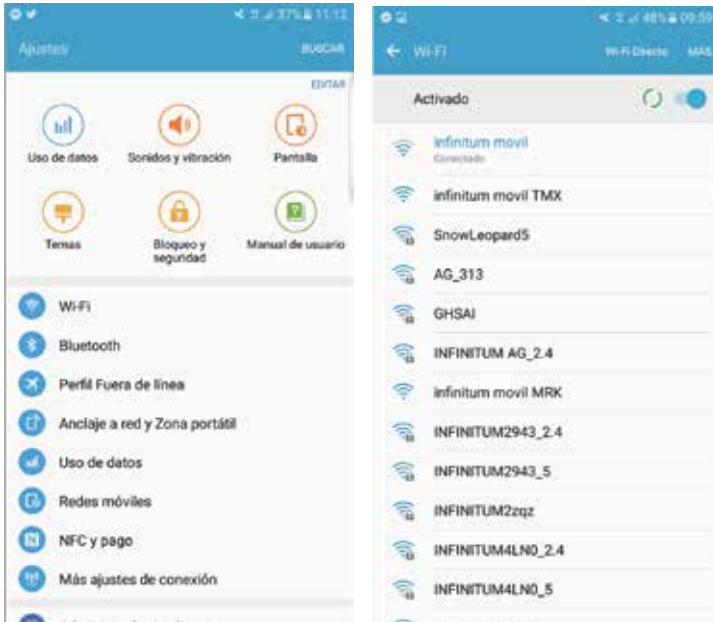

# ¡Conectarte con WiFi Móvil en Infinitum ahora es más sencillo!

Desde tu computadora (Facebook)  
sigue los siguientes pasos:

En panel de control  
selecciona la opción **redes e internet**.

En centro de **redes y servicios compartidos**,  
selecciona **conectarse a una red**.

Da clic en "**infinitum movil**" y abre tu navegador.  
Te aparecerá la siguiente pantalla:

Accede con tu cuenta de Facebook.

# ¡Conectarte con WiFi Móvil en Infinitum ahora es más sencillo!

Te solicitaremos que ingreses con tu usuario y contraseña.

¡LISTO!

Ya estás conectado y puedes empezar a navegar.

# ¡Conectarte con WiFi Móvil en Infinitem ahora es más sencillo!

Desde tu smartphone (Facebook)  
sigue los siguientes pasos:

En ajustes, enciende tu WiFi,  
selecciona la red **"infinitem movil"**  
y da clic en la opción conectarse.