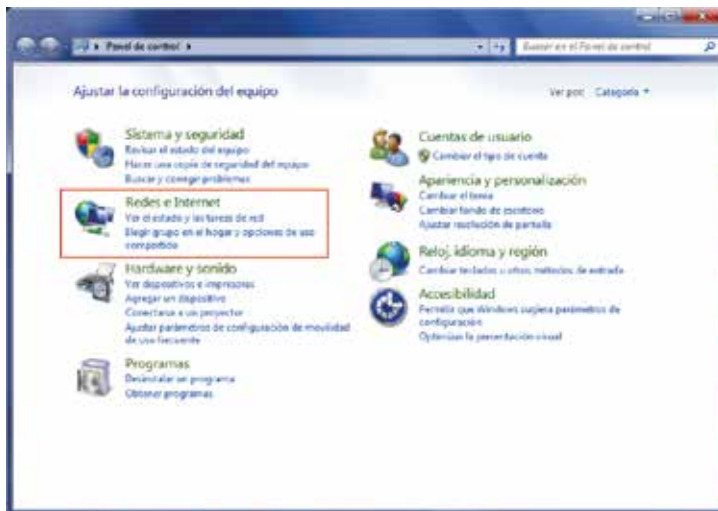

# ¡Conectarte con WiFi Móvil en Infinitum ahora es más sencillo!

Existen más de 5,500 sitios públicos en todo México con la tecnología necesaria para que navegues desde tu laptop o smartphone a exceso de velocidad; **tienes dos formas para conectarte: como cliente Infinitum o como invitado.**

## Cliente **infinitum** (Navegación ilimitada)

Desde tu computadora sigue los siguientes pasos:

En panel de control selecciona la opción **redes e internet**.

En centro de **redes y servicios compartidos**, selecciona **conectarse a una red**.