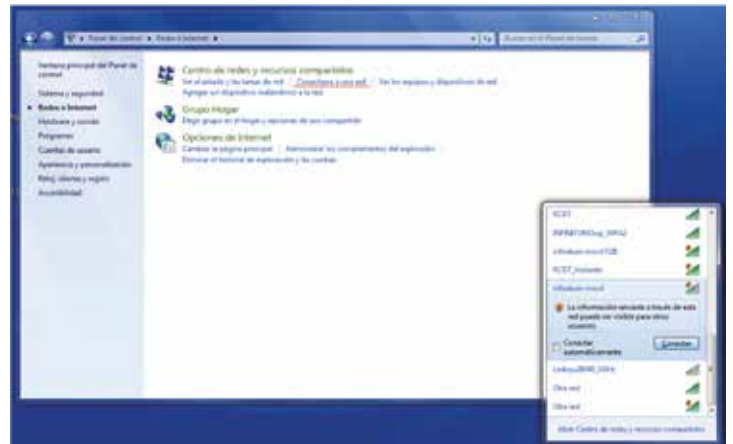

# ¡Conectarte con WiFi Móvil en Infinitum ahora es más sencillo!

Existen más de 5,500 sitios públicos en todo México con la tecnología necesaria para que navegues desde tu laptop o smartphone a exceso de velocidad; **tienes dos formas para conectarte: como cliente Infinitum o como invitado.**

## Cliente **infinitum** (Navegación ilimitada)

Desde tu computadora sigue los siguientes pasos:

En panel de control selecciona la opción **redes e internet**.

En centro de **redes y servicios compartidos**, selecciona **conectarse a una red**.