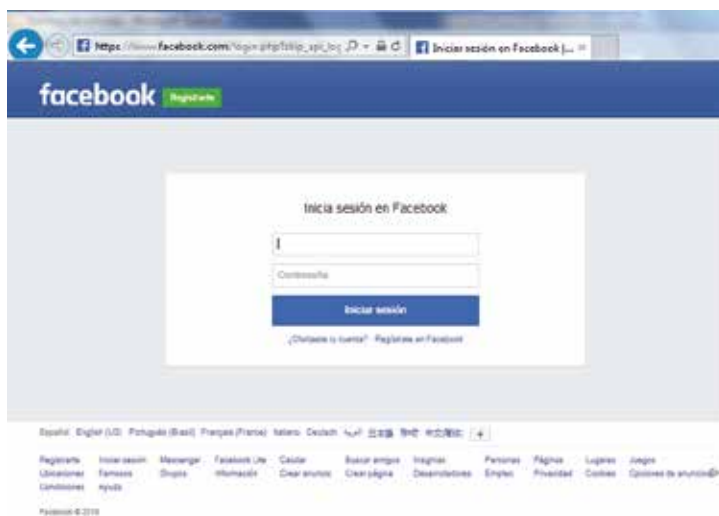

¡Conectarte con WiFi Móvil en Infinitum ahora es más sencillo!

Te solicitaremos que ingreses con tu usuario y contraseña.

¡LISTO!

Ya estás conectado y puedes empezar a navegar.