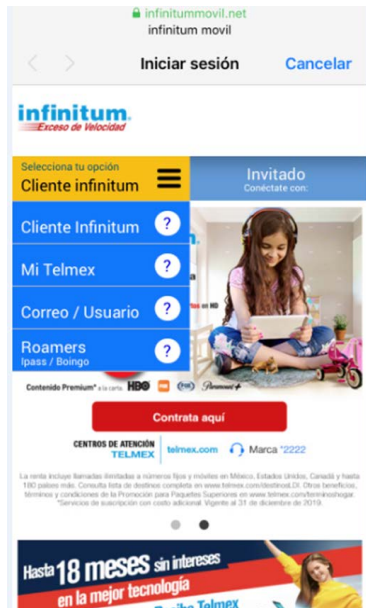

¡Conectarte con WiFi Móvil en Infinitem ahora es más sencillo!

3

Elige una opción e ingresa tus datos de acceso; tienes diferentes opciones:

Correo /usuario.

Cuenta y contraseña de correos Prodigy, Infinitem mail, y/o cuentas de cortesía.

Mi Telmex hogar/Mi Telmex Negocio.

Número de teléfono y contraseña para Hogar, y correo y contraseña para Negocio. Si aún no tienes cuenta [regístrate aquí](#).

Cliente Infinitem.

Número Infinitem y código postal (tal como aparecen en tu Recibo Telmex).

¡LISTO!

Ya estás conectado y puedes navegar de manera ilimitada.