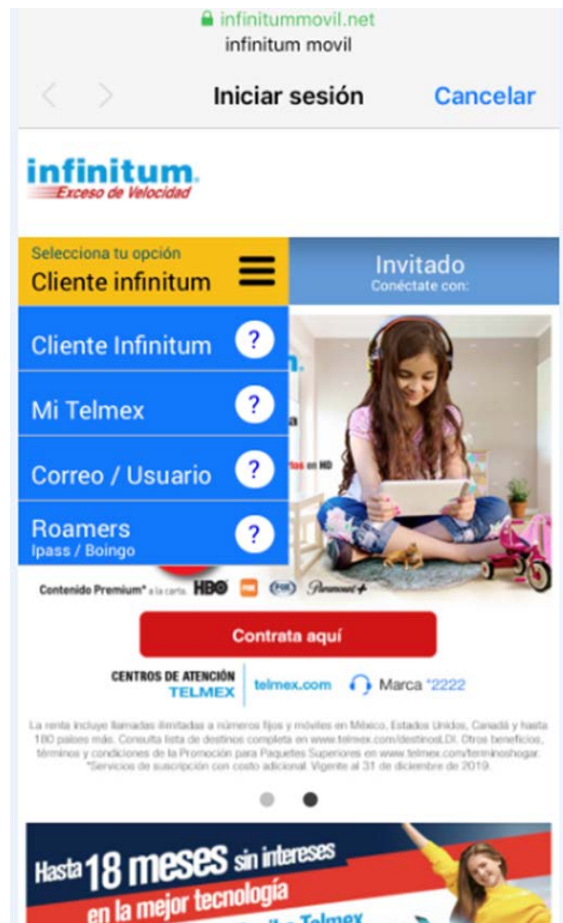

## Cliente **infinitum** (Navegación ilimitada)

Desde tu Dispositivo Móvil  
sigue los siguientes pasos:

1

En ajustes, enciende tu WiFi, selecciona la red “**infinitum movil**” y da clic en la opción conectarse.

2

Te aparecerá la siguiente pantalla.