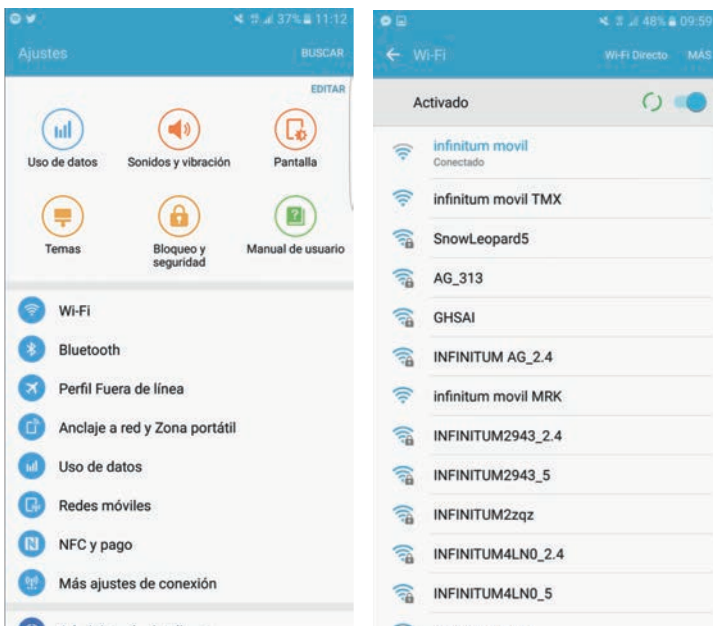

# ¡Conectarte con WiFi Móvil en Infinitum ahora es más sencillo!

Existen más de 9,500 sitios públicos en todo México con la tecnología necesaria para que navegues desde tu laptop o dispositivo móvil a exceso de velocidad.

## Cliente **infinitum** (Navegación ilimitada)

Desde tu Dispositivo Móvil  
sigue los siguientes pasos:

1

En ajustes, enciende tu WiFi, selecciona la red “**infinitum movil**” y da clic en la opción conectarse.

2

Te aparecerá la siguiente pantalla.

# ¡Conectarte con WiFi Móvil en Infinitem ahora es más sencillo!

3

Elige una opción e ingresa tus datos de acceso; tienes diferentes opciones: