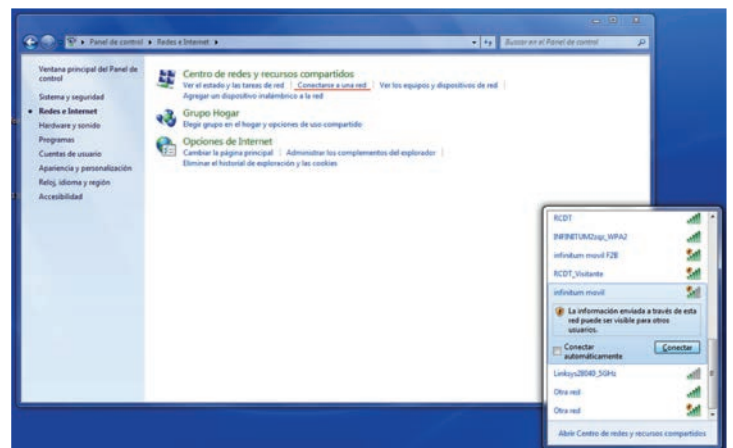

## Invitado

Desde tu computadora (con correo electrónico) sigue los siguientes pasos:

1

Desde tu panel de control selecciona la opción **redes e internet**.

2

En centro de **redes y servicios compartidos**, selecciona **conectarse a una red**.

3

Da clic en "**infinitum movil**" y abre tu navegador. Te aparecerá la siguiente pantalla (en caso de que no aparezca, dale actualizar a tu navegador).

A screenshot of the Infinitum mobile website. The top navigation bar includes the Infinitum logo, 'Cliente Infinitum', 'Teléfono Telmex', 'CP', 'Navegar', and 'Invitado'. The main content area features a large promotional banner for 'Paquetes desde \$389 al mes\*' with 'Hasta 200 Mbps' and the Infinitum 'Exceso de Velocidad' logo. Below this, there is a section for 'Claro-video SIN COSTO\* en tu Paquete infinitum' with a movie poster for 'LA CHICA DANESA'.