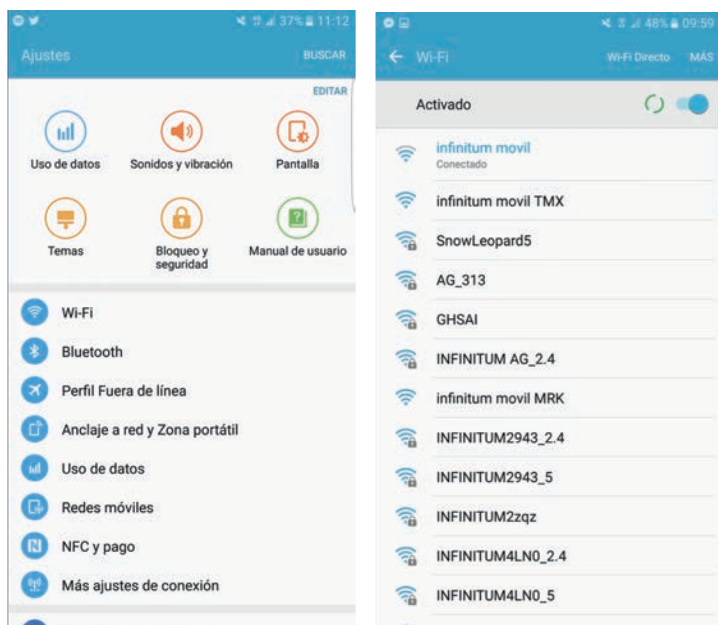

¡Conectarte con WiFi Móvil en Infinitem ahora es más sencillo!

Existen más de 9,500 sitios públicos en todo México con la tecnología necesaria para que navegues desde tu laptop o dispositivo móvil a exceso de velocidad.

Si aún no eres cliente **infinitem**, también puedes disfrutar de la velocidad de Infinitem; tienes dos opciones: **por correo o Facebook**.

Invitado

Desde tu Dispositivo Móvil (correo electrónico)
sigue los siguientes pasos:

1

En ajustes, enciende tu WiFi, selecciona la red "**infinitem movil**" y da clic en la opción conectarse.

2

Te aparecerá la siguiente pantalla. ingresa con tu cuenta de correo electrónico

¡Conectarte con WiFi Móvil en Infinitum ahora es más sencillo!