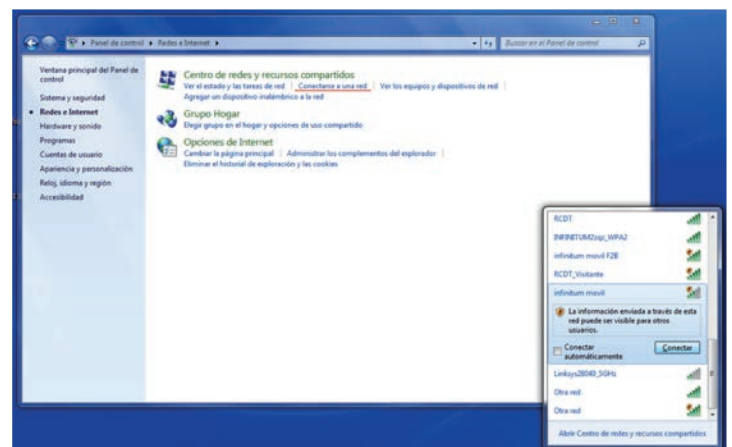

1

En panel de control
selecciona la opción **redes e internet**.

2

En centro de **redes y servicios compartidos**,
selecciona **conectarse a una red**.

Invitado
Desde tu computadora

¡Conectarte con WiFi Móvil en Infinitum ahora es más sencillo!