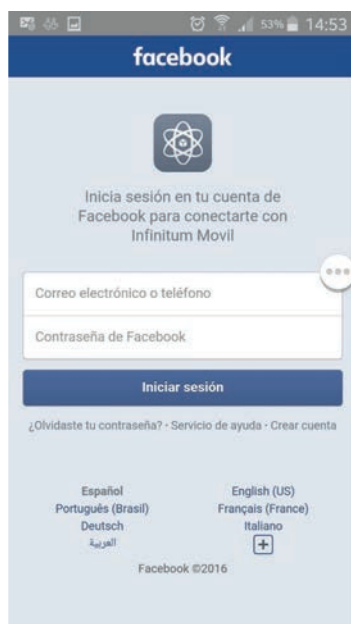

### Desde tu Dispositivo Móvil (Facebook) sigue los siguientes pasos:

1

En ajustes, enciende tu WiFi, selecciona la red "**infinitum movil**" y da clic en la opción conectarse.

2

Te aparecerá la siguiente pantalla, accede con tu cuenta de **Facebook**.

# ¡Conectarte con WiFi Móvil en Infinitum ahora es más sencillo!

3

Te solicitaremos que ingreses con tu usuario y contraseña, y da clic en iniciar sesión.

¡LISTO!

Ya estás conectado y puedes empezar a navegar.