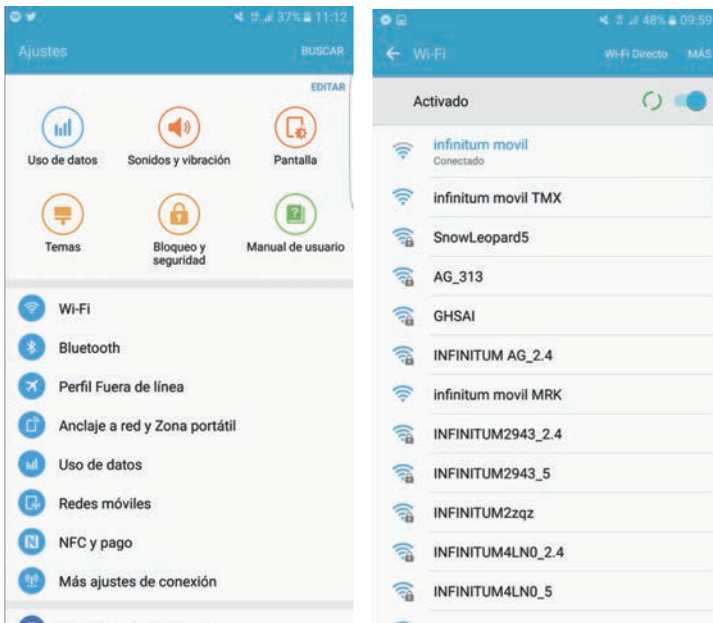

¡Conectarte con WiFi Móvil en Infinitum ahora es más sencillo!

Existen más de 9,500 sitios públicos en todo México con la tecnología necesaria para que navegues desde tu laptop o dispositivo móvil a exceso de velocidad.

Si aún no eres cliente **infinitum**, también puedes disfrutar de la velocidad de Infinitum; tienes dos opciones: **por correo o Facebook**.

Invitado

Desde tu Dispositivo Móvil (Facebook) sigue los siguientes pasos:

1

En ajustes, enciende tu WiFi, selecciona la red "**infinitum movil**" y da clic en la opción conectarse.