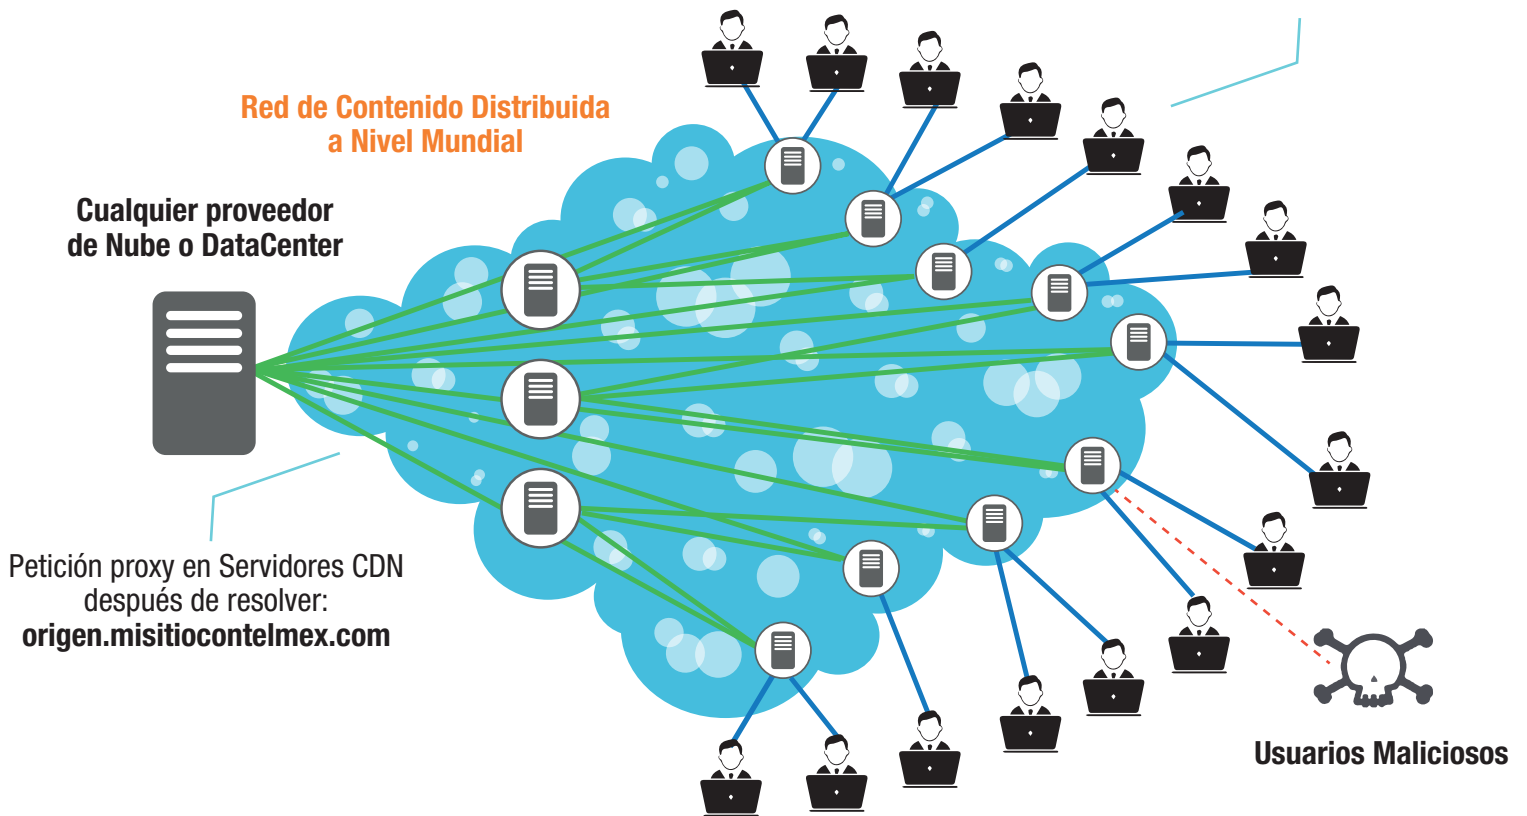

SEGURIDAD

Cifrado de datos personales, detección y prevención de actividades maliciosas.

INFRAESTRUCTURA DE ÚLTIMA GENERACIÓN

Soportan protocolos IPV4 e IPV6, así como formatos de imagen y video.

SOPORTE

Persistente entre los navegadores y dispositivos para ofrecer una experiencia de usuario óptima y sin errores.

Más información en telmex.com/empresa, consulta a tu **Ejecutivo de Cuenta** o llama al **800 123 1212**.

Diagrama de la Solución

Usuario final de nuestro Sitio:
www.misitiocontelmex.com

Protección

- Tiempo Fuera (baja).
- Exploits.
- Abusos.