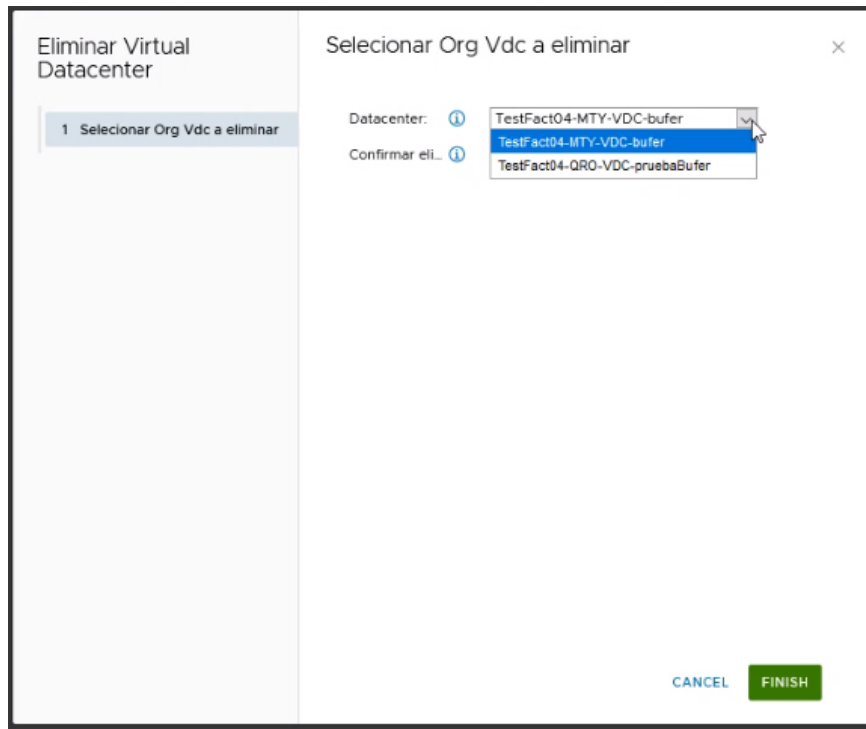

Manual

NUBE EMPRESARIAL
BAJA BUFFER

En su panel de control, seleccione la opción “Bibliotecas”.

The screenshot shows the top navigation bar of the Nube Empresarial TMX interface. The 'Bibliotecas' menu item is highlighted with a red box. Below the navigation bar, the left sidebar contains a list of menu items, and the main content area displays 'Plantillas de vApp' with a table of templates.

En el apartado “Servicios” seleccione la opción “Biblioteca de servicios”.

The screenshot shows the 'Biblioteca de servicios' page in the Nube Empresarial TMX interface. The 'Biblioteca de servicios' menu item in the left sidebar is highlighted with a red box. The main content area displays three service cards: 'Almacenamiento para Respaldos', 'Eliminar Virtual Datacenter', and 'Edge Adicional HA'. Each card has a search bar and an 'EJECUTAR' button.

Localice el cuadro “Eliminar Virtual Datacenter” y de clic en “EJECUTAR”

The screenshot shows the 'Eliminar Virtual Datacenter' service card in the 'Biblioteca de servicios' page. The 'EJECUTAR' button at the bottom of the card is highlighted with a red box.

Se mostrara la pantalla de configuración, por favor especifique, el centro de datos , confirme la acción y finalmente de clic en Finalizar

El proceso de modificación del tamaño de EDGE en HA se mostrará en la barra de tareas, al finalizar de clic en la tarea ejecutada para ver los detalles relacionados.