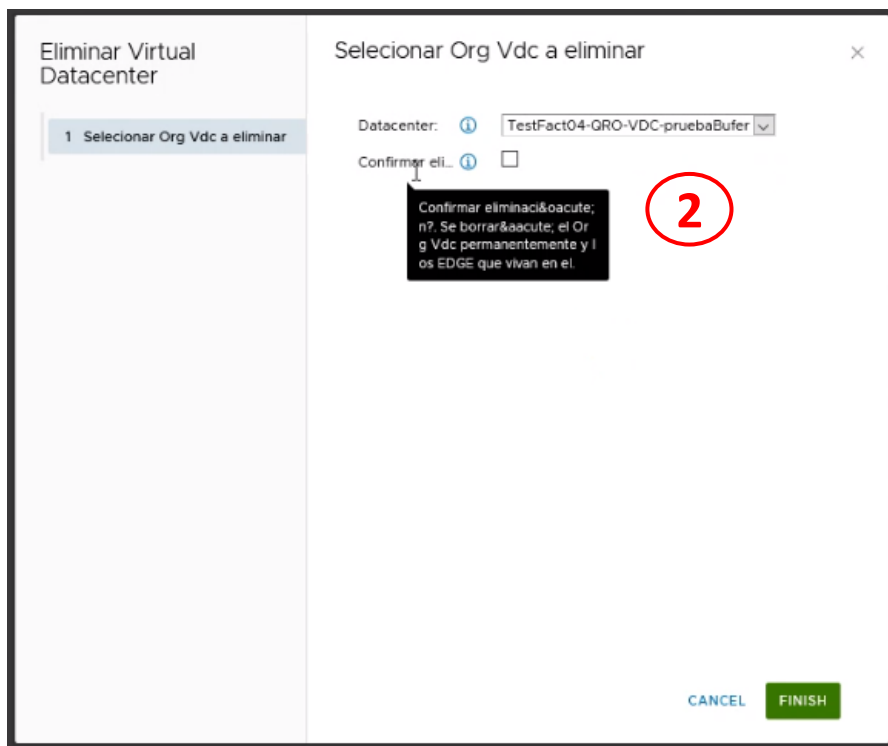

Se mostrara la pantalla de configuración, por favor especifique, el centro de datos , confirme la acción y finalmente de clic en Finalizar